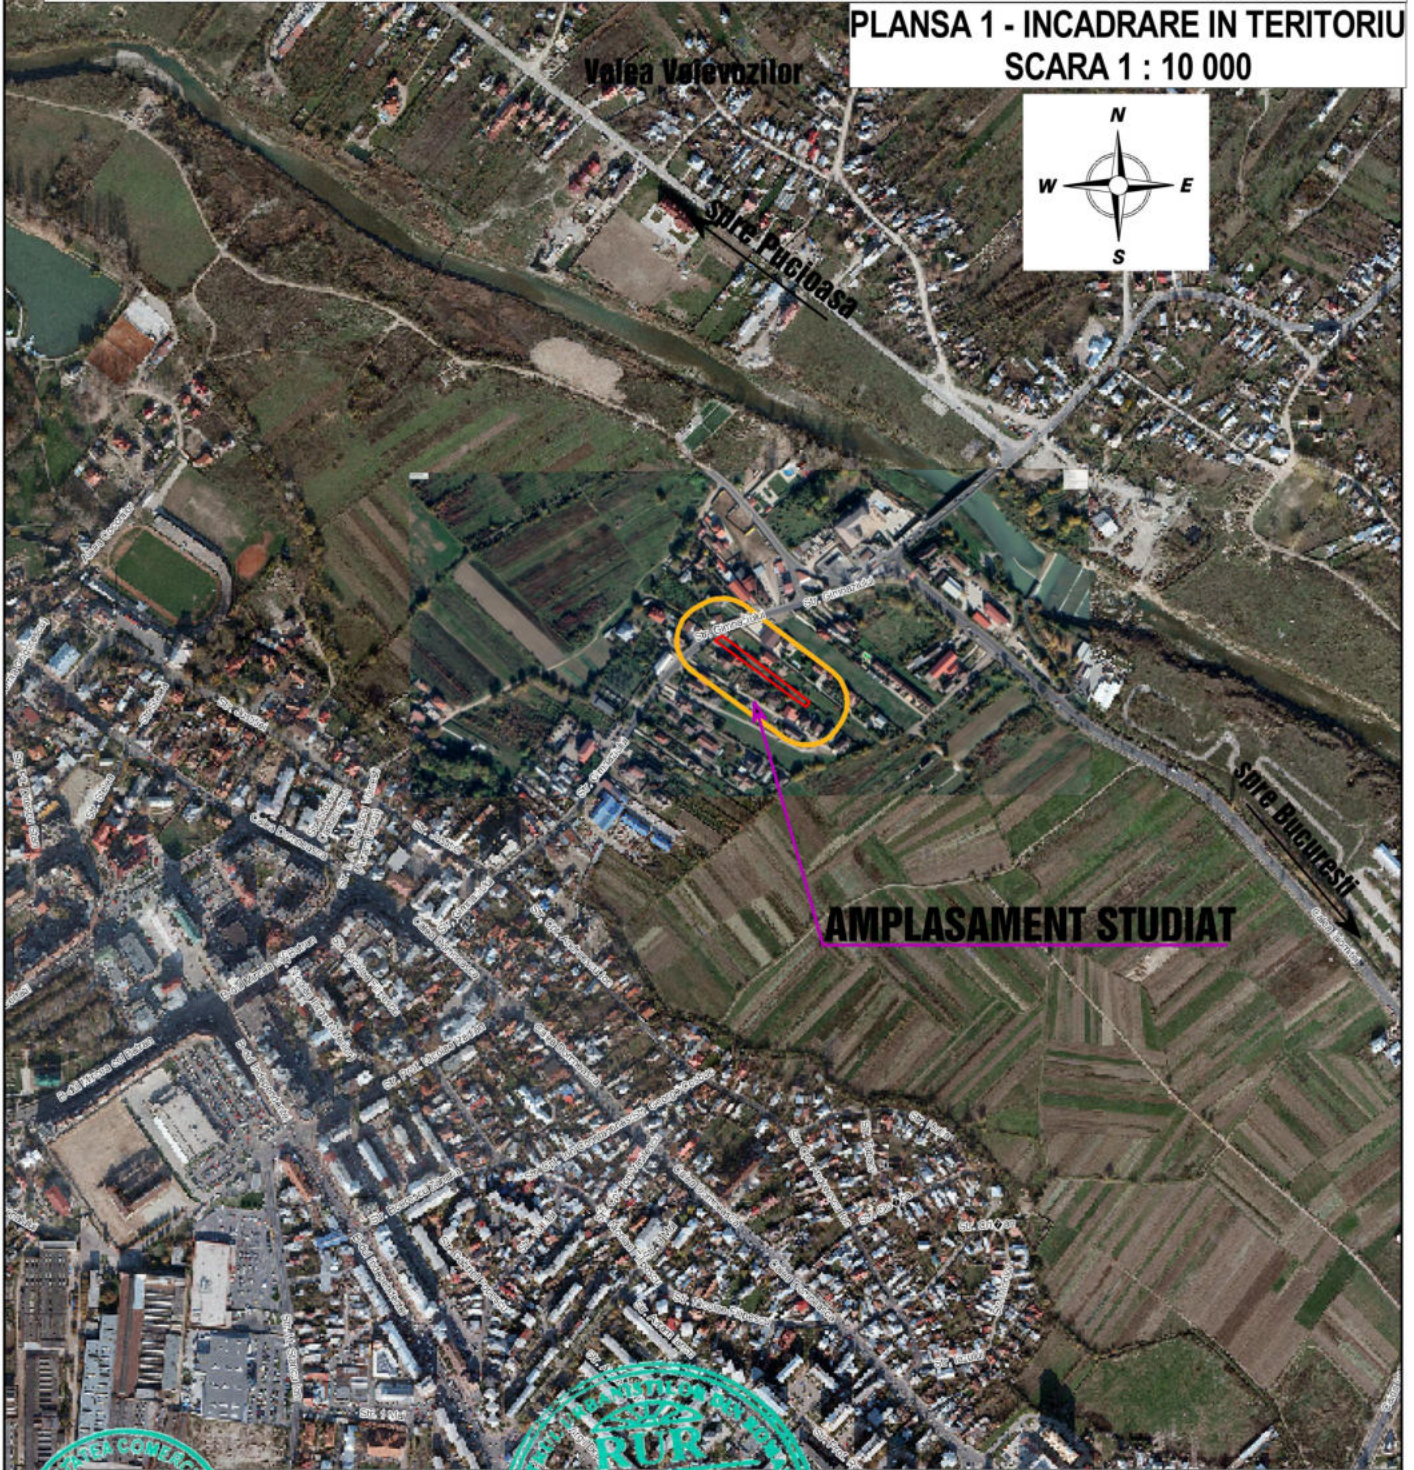

# PLAN URBANISTIC ZONAL

CONSTRUIRE LOCUINTA Sp+P+1,  
GARAJ ȘI ÎMPREJMUIRE TEREN  
MUNICIPIUL TARGOVISTE  
STRADA GIMNAZIULUI, NR. 58

PLANSĂ 1 - ÎNCADRARE ÎN TERITORIU  
SCARA 1 : 10 000

**PROIECTANT**  
**S.C. Emarh Project S.R.L.**

Str. Poet Gr. Alexandrescu nr.19, Târgoviște  
Tel.: 0245222682 e-mail : arhitectemilstanescu@yahoo.fr

**DENIMIRE PROIECT :**  
P.U.Z. CONSTRUIRE LOCUINTA Sp+P+1,  
GARAJ ȘI ÎMPREJMUIRE TEREN  
MUNICIPIUL TARGOVISTE, STRADA GIMNAZIULUI, NR. 58

**BENEFICIAR:**  
Savu Catalin Georgian si Savu Stete Alina-Elena

SEF PROIECT	arh. Emil STANESCU	SCARA 1 : 10000 DATA 2023	INCADRARE ÎN TERITORIU	PR. NR. 02/U/2023
PROIECTAT	arh. Emil STANESCU			FAZA P.U.Z.
DESENAT	arh. Emil STANESCU		PLANSĂ NR. 1	