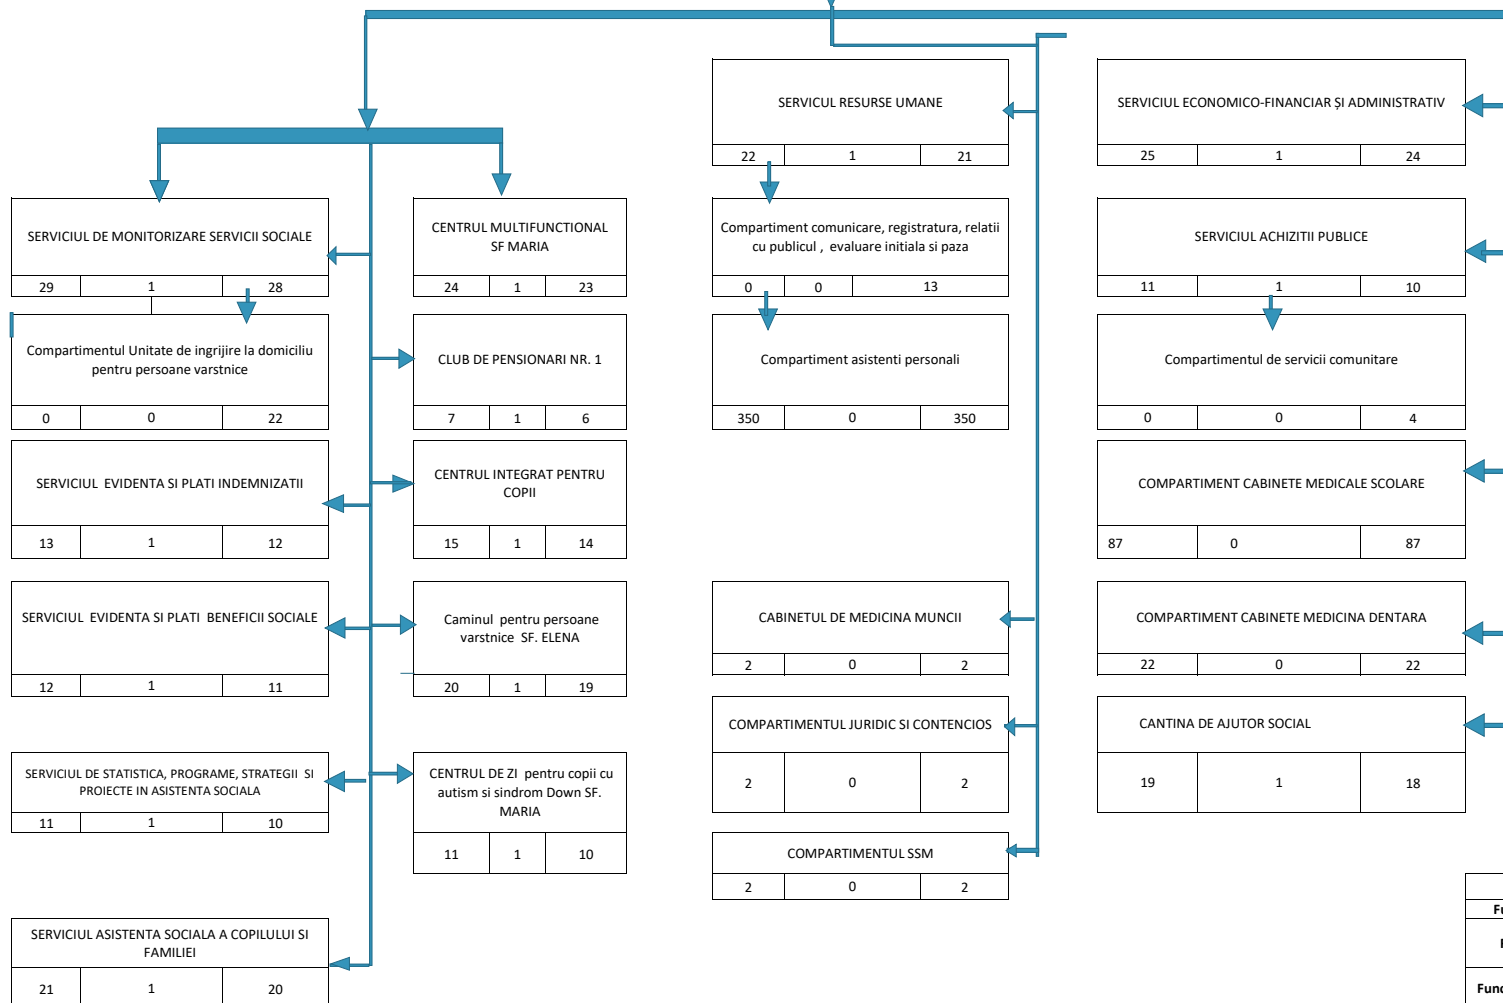

ORGANIGRAMA DIRECTIEI DE ASISTENTA SOCIALA TARGOVISTE

CONSILIUL LOCAL

DIRECTOR EXECUTIV

Anexa 1

CENTRALIZATOR	
Functii publice de conducere	9
Functii publice de executie	64
Functii contractuale de conducere	6
Functii contractuale de executie	277
Asistenti personali	350
Nr. total functii contr	633
Nr. total al functiilor DAS	706