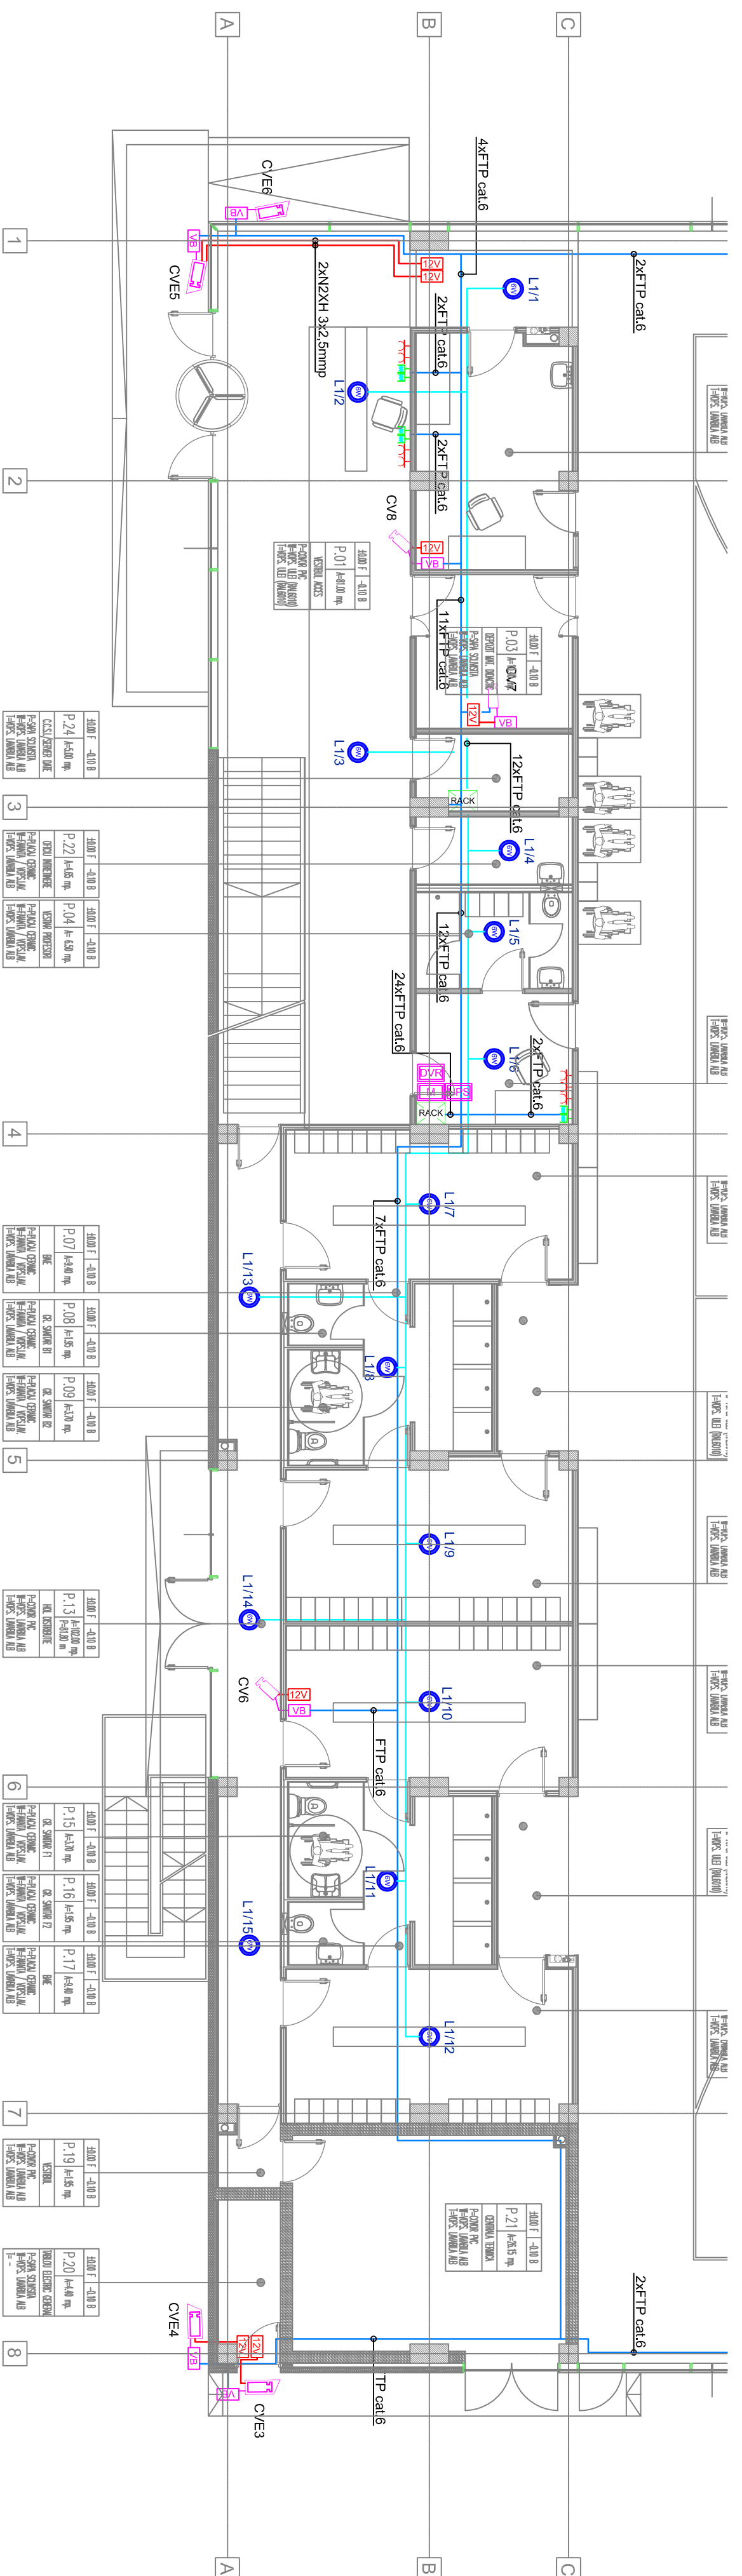

LEGENDA:	DESCRIERE:
	Camera video de exterior
	Camera video de interior
	Digital video recorder cu 16 canale echipat cu 24HD 1TB
	Monitor
	Sursa UPS
	Sursa 200V 2V pentru alimentare camera video
	Conector video balun
	Panou single RJ45 cat6, modulul fingerprint complet
	Perchezi si table accesibile de intrare
	Display conectat (local)
	Cablu NZXT 3x2,5mm
	Cablu FTP cat6 cu 4 perechi halogen free
	Cablu INFRARO 2x1 2x1 5mm

PLAN INSTALATIE DE DETECTIE SEMNALIZARE SI  
ALARMARE INCENDIU