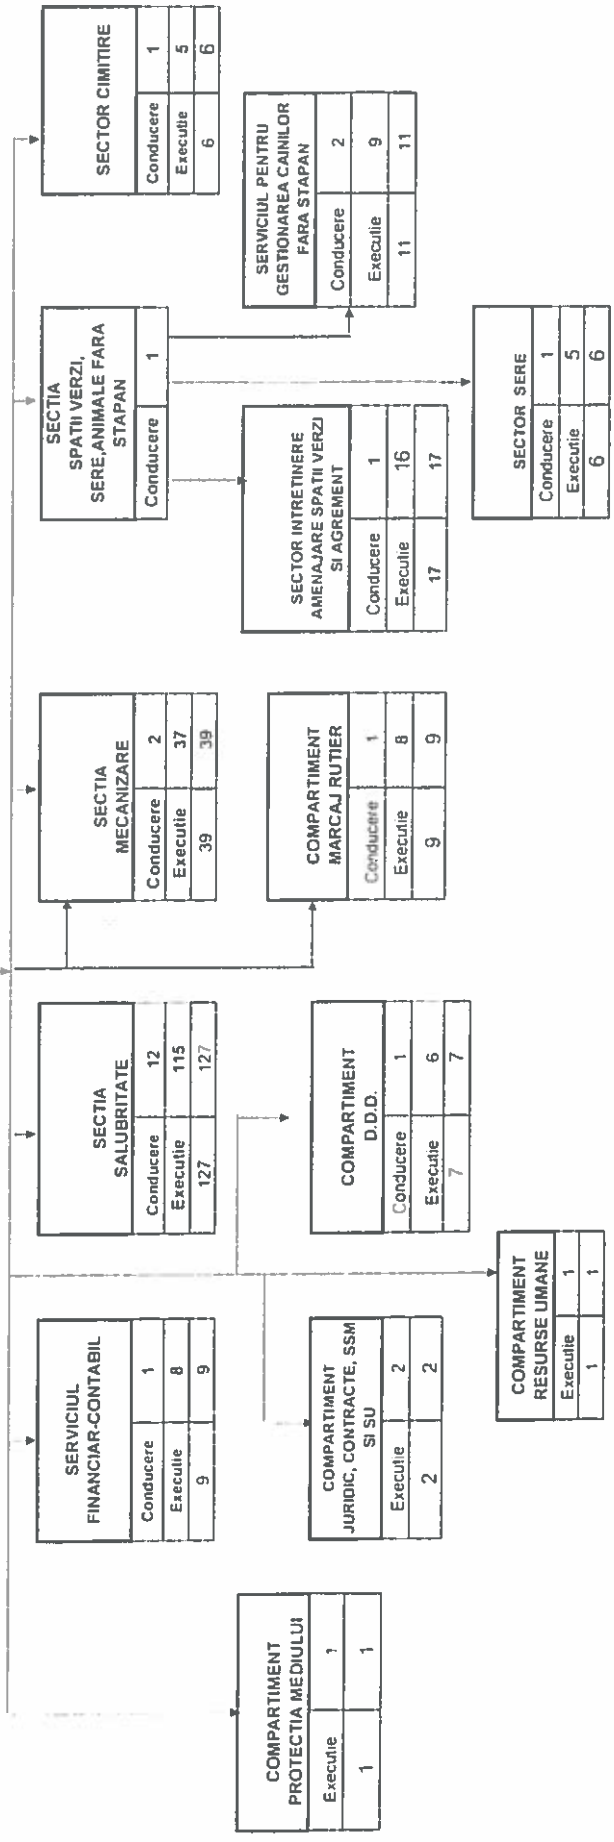

ANEXA 1 la H.C.L. NR. 146/29.07.2011

CONSILIUL LOCAL MUNICIPAL TARGOVISTE  
 DIRECTIA DE SALUBRITATE  
 CUI : 23922875  
 TELEFON/FAX : 0245-216,995

CONSILIUL LOCAL  
 PRIMAR  
 VICEPRIMAR  
 DIRECTOR -1

Posturi conducere 24  
 Posturi executie 213  
**TOTAL POSTURI 237**

Secretarul Municipiului,  
 jr. Chiru Cătălin Cristea